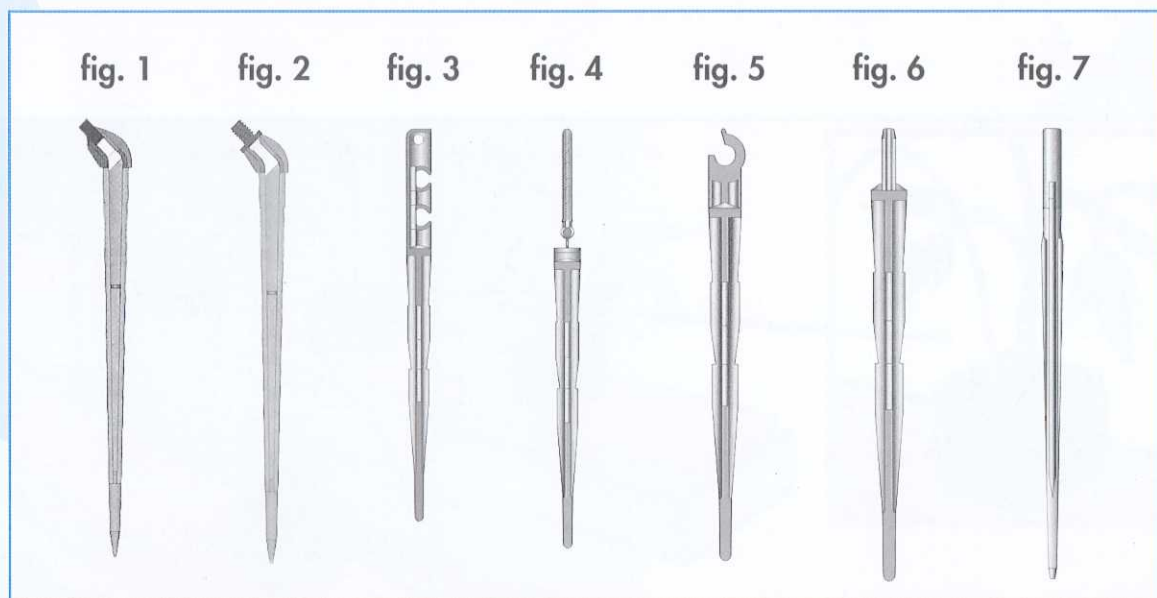

ESTACAS

La gama de **estacas** de siberline, es utilizada como complemento en el riego localizado, de invernaderos, viveros y jardinerías.

Características

Material: Polipropileno negro

Fig. 1: Estaca en 45° para microtubo 2,5-3,2 mm. exterior, bolsas 500 uds.

Fig. 2: Estaca en 45° para microtubo 3-4 mm. exterior; bolsas 500 uds.

Fig. 3: Para microtubo de diámetro exterior 2,5 - 3,2 mm bolsas 500 uds.

Fig. 4: Conexión flexible, para microtubo 3 mm. interior, caudal 2 l/h. bolsa 500 uds.

Fig. 5: Para microtubo de 5-6 mm. exterior; bolsa 500 uds.

Fig. 6: Conexión flexible para tuberías 3 mm. interior; bolsa 500 uds.

Fig. 7: Para microtubo exterior 2,5-3,2 mm.; bolsa 800 uds.

Siberline
SISTEMAS DE RIEGO