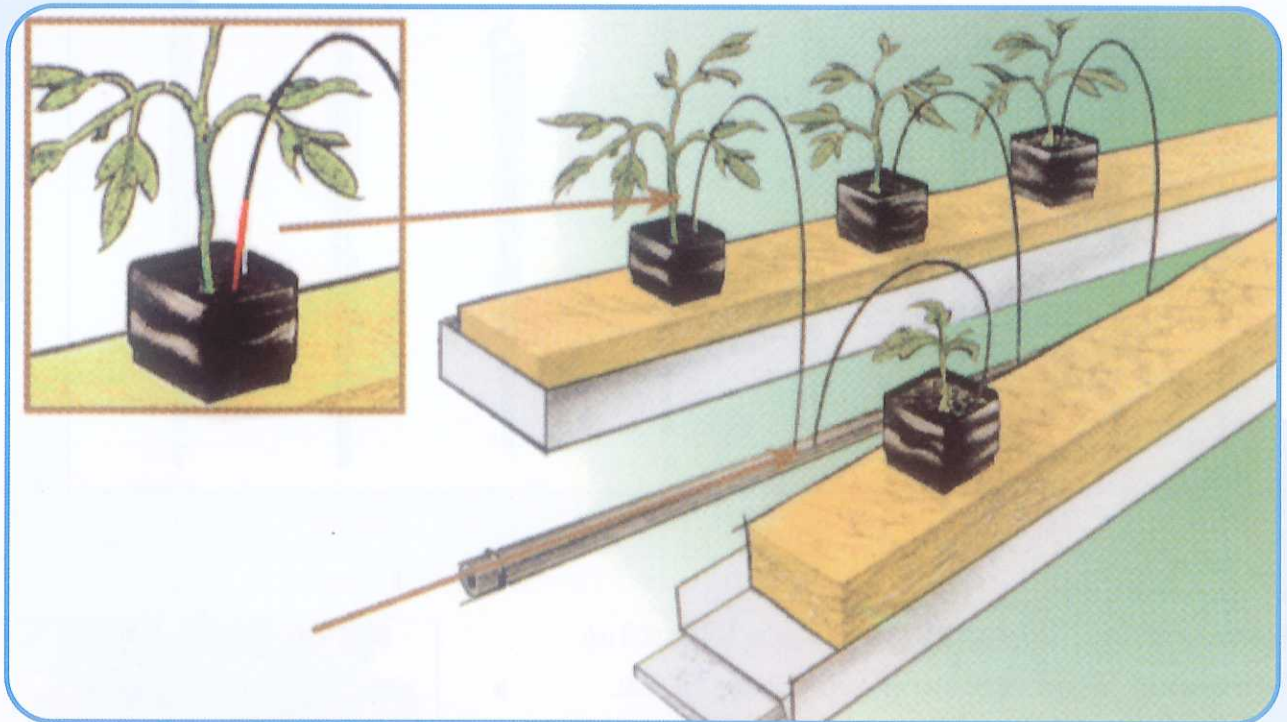

ESTACAS

La gama de **estacas** de siberline, es utilizada como complemento en el riego localizado, de invernaderos, viveros y jardinerías.

Características

Material: Polipropileno negro

Fig. 1: Estaca en 45° para microtubo 2,5-3,2 mm. exterior, bolsas 500 uds.

Fig. 2: Estaca en 45° para microtubo 3-4 mm. exterior; bolsas 500 uds.

Fig. 3: Para microtubo de diámetro exterior 2,5 - 3,2 mm bolsas 500 uds.

Fig. 4: Conexión flexible, para microtubo 3 mm. interior, caudal 2 l/h. bolsa 500 uds.

Fig. 5: Para microtubo de 5-6 mm. exterior; bolsa 500 uds.

Fig. 6: Conexión flexible para tuberías 3 mm. interior; bolsa 500 uds.

Fig. 7: Para microtubo exterior 2,5-3,2 mm.; bolsa 800 uds.

Siberline
SISTEMAS DE RIEGO